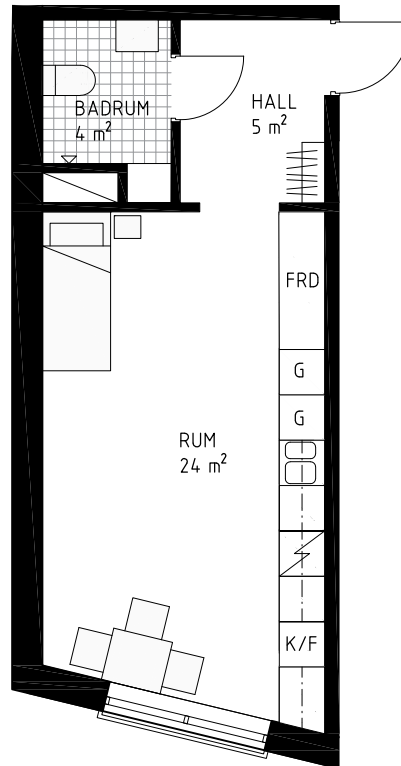

BOFAKTABLAD

TRÄBYN

1 RoK
ca 33m²

TALLÖRTSBACKEN 17
LÄGENHET 0903

TALLÖRTSBACKEN 25
LÄGENHET 0905

LÄGENHETEN FÖREKOMMER ÄVEN SPEGELVÄND

0 1 5m

SKALA 1:100 (A4)

FÖRKLARINGAR

KAPPHYLLA

FRD FÖRRÅD

G GARDEROB

K/F KYL / FRYSS

SPIS

ÖVERSKÅP

RUMSHÖJD ÄR CA 2,4 M DÄR INGET ANNAT ANGES.